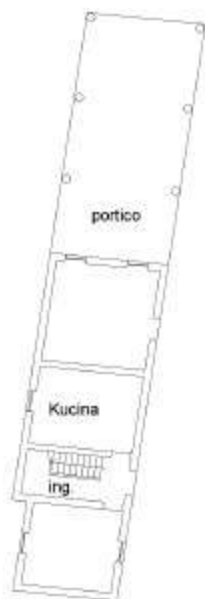

Pianta Piano Terra

Pianta Piano Terra

h= 2.80 mt

Pianta Piano Terra

H=2.5M

Pianta Piano Terra

h=3.00m

Pianta Piano Primo

h= 3.30 mt

Pianta Piano Terra

h= 3.10 mt

10 metri

Pianta Piano Terra

h= 2.80 mt

Pianta Piano Primo

h= 2.80 mt

Pianta Piano Terra

h= 2.80