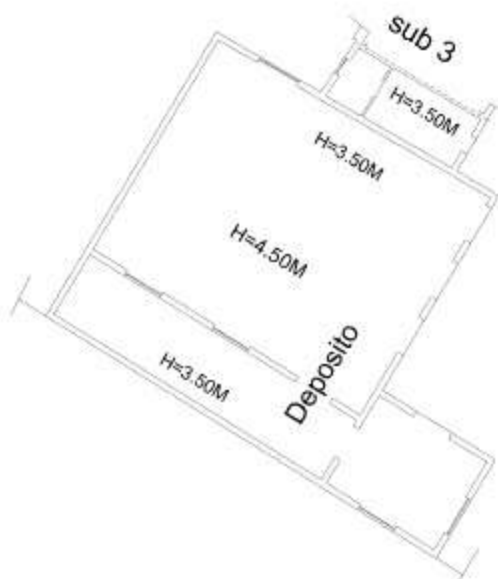

Pianta Piano Terra

Pianta Piano Terra

h= 2.80 mt

Pianta Piano Terra

H=2.5M

Pianta Piano Terra

h=3.00m

Pianta Piano Primo

h= 3.30 mt

Pianta Piano Terra

h= 3.10 mt

10 metri

Pianta Piano Terra

h= 2.80 mt

Pianta Piano Primo

h= 2.80 mt

Pianta Piano Terra

h= 2.80