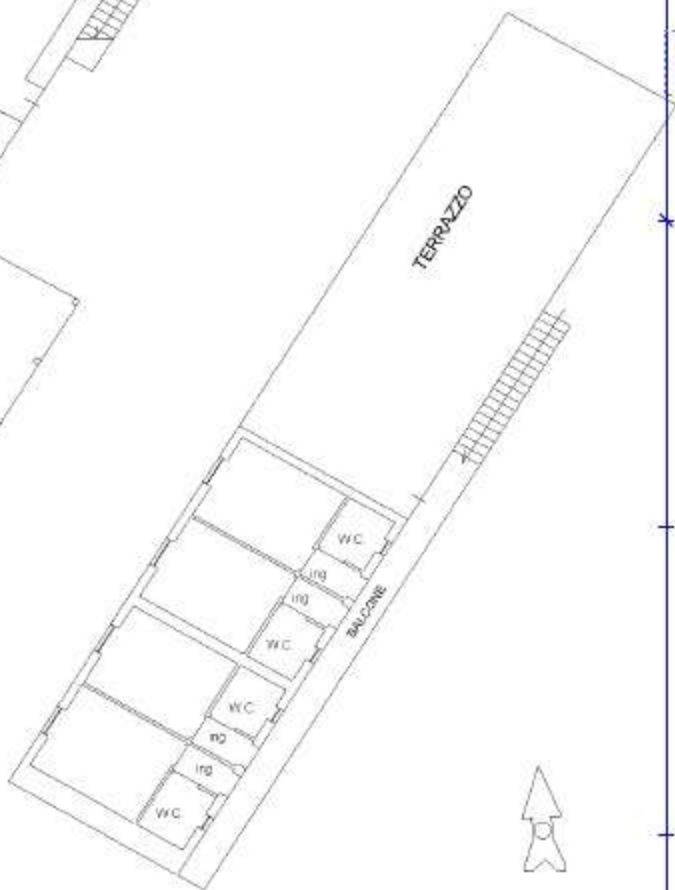

Pianta Piano Terra

Pianta Piano Terra

h= 2.80 mt

Pianta Piano Terra

H=2.5M

Pianta Piano Terra

h=3.00m

Pianta Piano Primo

h= 3.30 mt

Pianta Piano Terra

h= 3.10 mt

10 metri

Pianta Piano Terra

h= 2.80 mt

Pianta Piano Primo

h= 2.80 mt

Pianta Piano Terra

h= 2.80